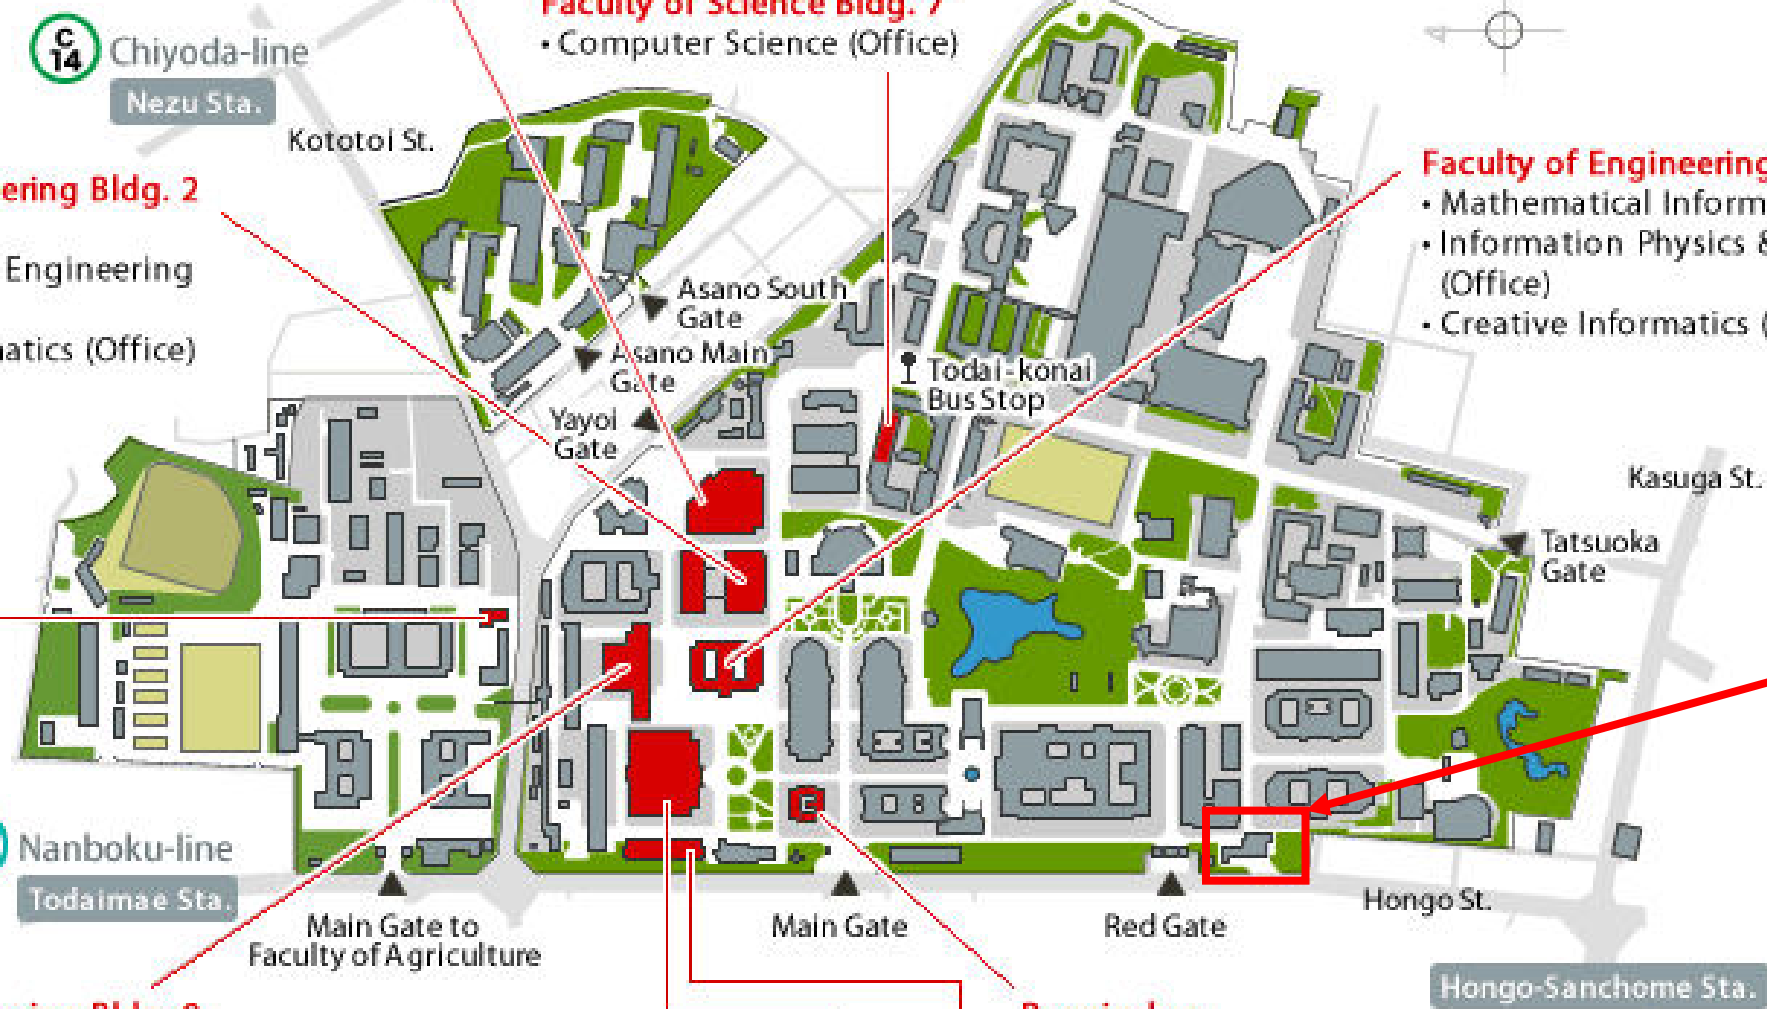

Access to Ito Memorial Hall 伊藤謝恩ホールへのアクセス

RISC-V Day Tokyo 2023 Summer will take place on June 20, 2023 at Ito Memorial Hall

「RISC-V Day Tokyo 2023 Summer」は2023年6月20日に伊藤謝恩ホールで開催されます。

Orientation オリエンテーション

受付業務
管理、監督者
(永山さん)

アルバイトの方 3名

アルバイトの方 3名

Address of Ito Memorial Hall

- Ito International Research Center, Ito Hall, University of Tokyo
- Facility type: Auditorium in Bunkyo Ward, Tokyo
- Located in: Ito International Research Center, University of Tokyo
- Address: 7-3-1 Hongo, Bunkyo Ward, Tokyo 113-0033, Japan
- Phone: +81 3-5841-0779

Faculty of Engineering Bldg.1

Faculty of Engineering Bldg.14

C14 Chiyoda-line
Nezu Sta.

N12 Nanboku-line
Todaimae Sta.

M21 Marunouchi-line

E08 Oedo-line

Ito International Research Center, Ito Hall, University of Tokyo, View from South
東京大学 伊藤国際学術研究センター 伊藤謝恩ホール 南からの写真

Ito International Research Center, Ito Hall, University of Tokyo, View from North East
東京大学 伊藤国際学術研究センター 伊藤謝恩ホール 北東からの写真

Ito International Research Center, Ito Hall, University of Tokyo, Entrance
東京大学 伊藤国際学術研究センター 伊藤謝恩ホール 入り口